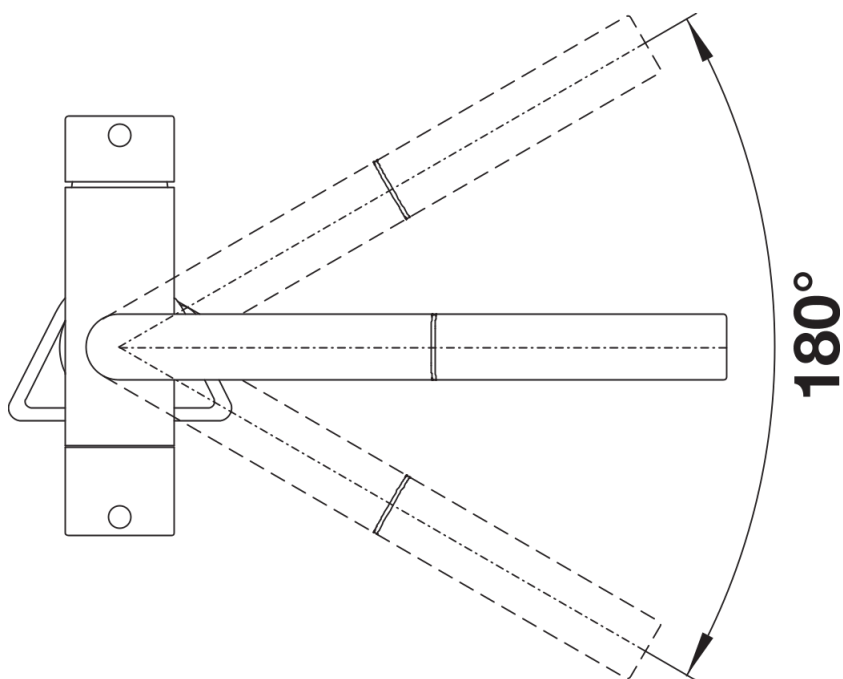

## Obsah dodávky

---

- Raménko otočné o 180° pro větší rozsah
- Nutný otvor pro baterii Ø 35 mm
- Ventil a kartuš s keramickými destičkami
- Provzdušňující perlátor
- Kovová sprchová koncovka
- Sprchová hadice s nylonovým opletením
- Závaží pro spolehlivé zatažení sprchové hadice
- Pružné připojovací hadice 500 mm a  $\frac{3}{8}$ " matice
- Stabilizační podložka pro vyšší stabilitu baterie při montáži do nerezových dřezů
- Se zpětným ventilem zabraňujícím zpětnému nasátí vody podle normy EN 1717
- Filtrační systém není součástí balení.

## Detaily

---

Rozsah otáčení

Páčka z boku 2D

Pohled ze strany