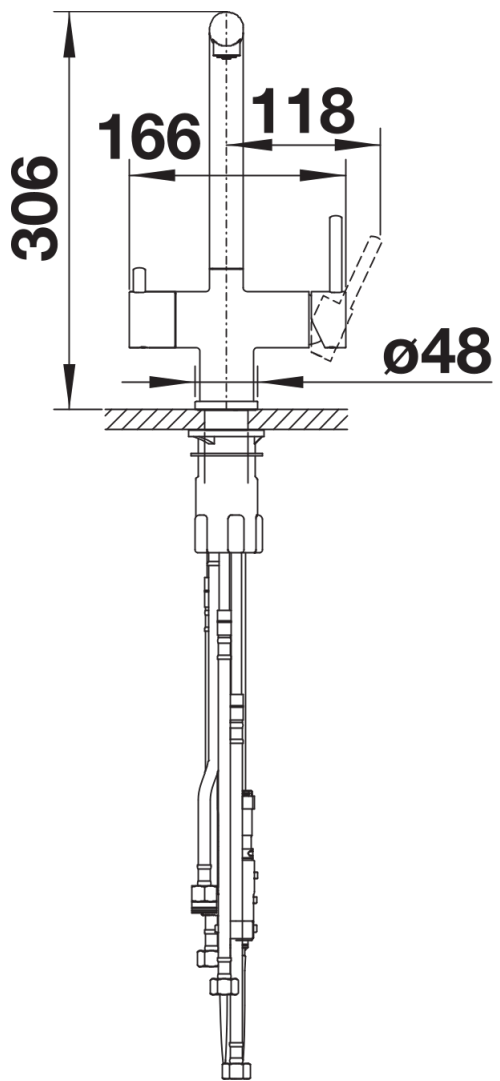

## Datový list produktu FONTAS-S II Filtr

Č. pol. 526672

Přednost

---

- Komfortní baterie 3 v 1: filtrovaná a nefiltrovaná voda z vysouvací koncovky
- Černý matný povrch pro přesné sladění s okolím
- Samostatný okruh: páka na studenou a teplou vodu vpravo, páka na filtrovanou vodu vlevo
- Extra hadice na filtrovanou vodu – bez směšování s vodou z vodovodu
- Úspora místa a praktičnost: s baterií 3 v 1 není nutný žádný další otvor pro přívod filtrované vody
- Povrchová úprava dokonale ladí se dřezem
- Je nutné nainstalovat společně se systémem na filtraci vody

## Obsah dodávky

---

- Raménko otočné o 180° pro větší rozsah
- Nutný otvor pro baterii Ø 35 mm
- Ventil a kartuš s keramickými destičkami
- Provzdušňující perlátor
- Kovová sprchová koncovka
- Sprchová hadice s nylonovým opletením
- Závaží pro spolehlivé zatažení sprchové hadice
- Pružné připojovací hadice 500 mm a  $\frac{3}{8}$ " matice
- Stabilizační podložka pro vyšší stabilitu baterie při montáži do nerezových dřezů
- Se zpětným ventilem zabraňujícím zpětnému nasátí vody podle normy EN 1717
- Filtrační systém není součástí balení.

## Detaily

---

Rozsah otáčení

Páčka z boku 2D

Pohled ze strany