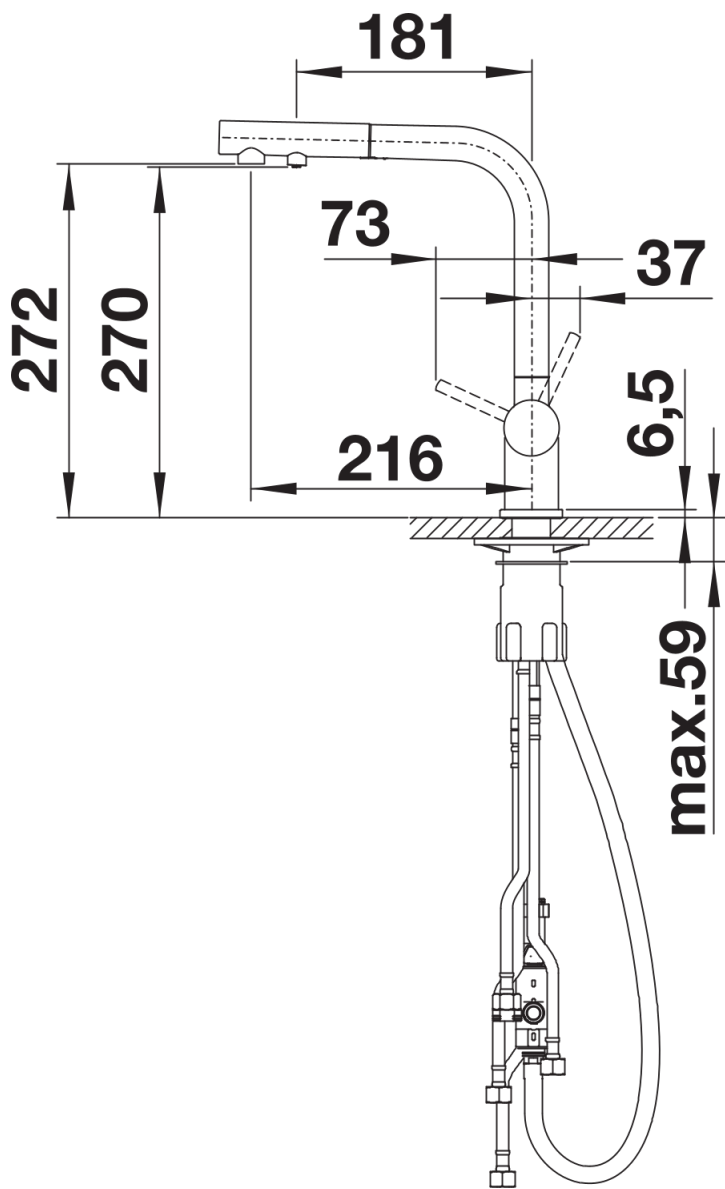

## Obsah dodávky

---

- Raménko otočné o 180° pro větší rozsah
- Nutný otvor pro baterii Ø 35 mm
- Ventil a kartuš s keramickými destičkami
- Provzdušňující perlátor
- Kovová sprchová koncovka
- Sprchová hadice s nylonovým opletením
- Závaží pro spolehlivé zatažení sprchové hadice
- Pružné připojovací hadice 500 mm a  $\frac{3}{8}$ " matice
- Stabilizační podložka pro vyšší stabilitu baterie při montáži do nerezových dřezů
- Se zpětným ventilem zabraňujícím zpětnému nasátí vody podle normy EN 1717
- Filtrační systém není součástí balení.

## Detaily

---

Rozsah otáčení

Páčka z boku 2D

Pohled ze strany