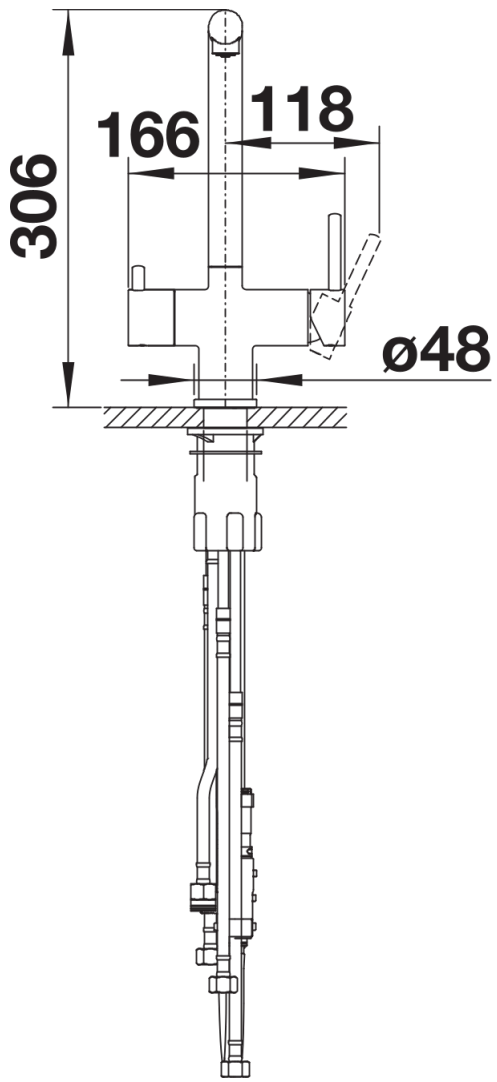

Datový list produktu FONTAS-S II Filtr

Č. pol. 525200

Přednost

- Komfortní baterie 3 v 1: filtrovaná a nefiltrovaná voda z vysouvací koncovky
- Samostatný vodní okruh: páka na studenou a teplou vodu vpravo, páka na filtrovanou vodu vlevo
- Extra hadice na filtrovanou vodu – bez směšování s vodou z vodovodu
- Úspora místa a praktičnost: s baterií 3 v 1 není nutný žádný další otvor ve dřezu pro přívod filtrované vody
- Povrchová úprava dokonale ladí se dřezem
- Je vhodné nainstalovat společně se systémem na filtraci vody

Barvy

Dostupné barvy

černá
antracit
šedá skála
šedá vulkán
bílá
bílá soft
tartufo

SILGRANIT-Look antracit

Obsah dodávky

- Raménko otočné o 180° pro větší rozsah
- Nutný otvor pro baterii Ø 35 mm
- Kartuš s keramickými destičkami
- Ventil a kartuš s keramickými destičkami
- Provzdušňující perlátor
- Kovová sprchová koncovka
- Sprchová hadice s nylonovým opletením
- Závaží pro spolehlivé zatažení sprchové hadice
- Pružné připojovací hadice 500 mm a $\frac{3}{8}$ " matice
- Stabilizační podložka pro vyšší stabilitu baterie při montáži do nerezových dřezů
- Se zpětným ventilem zabraňujícím zpětnému nasátí vody podle normy EN 1717
- Filtrační systém není součástí balení.

Detaily

Rozsah otáčení

Páčka z boku 2D

Pohled ze strany