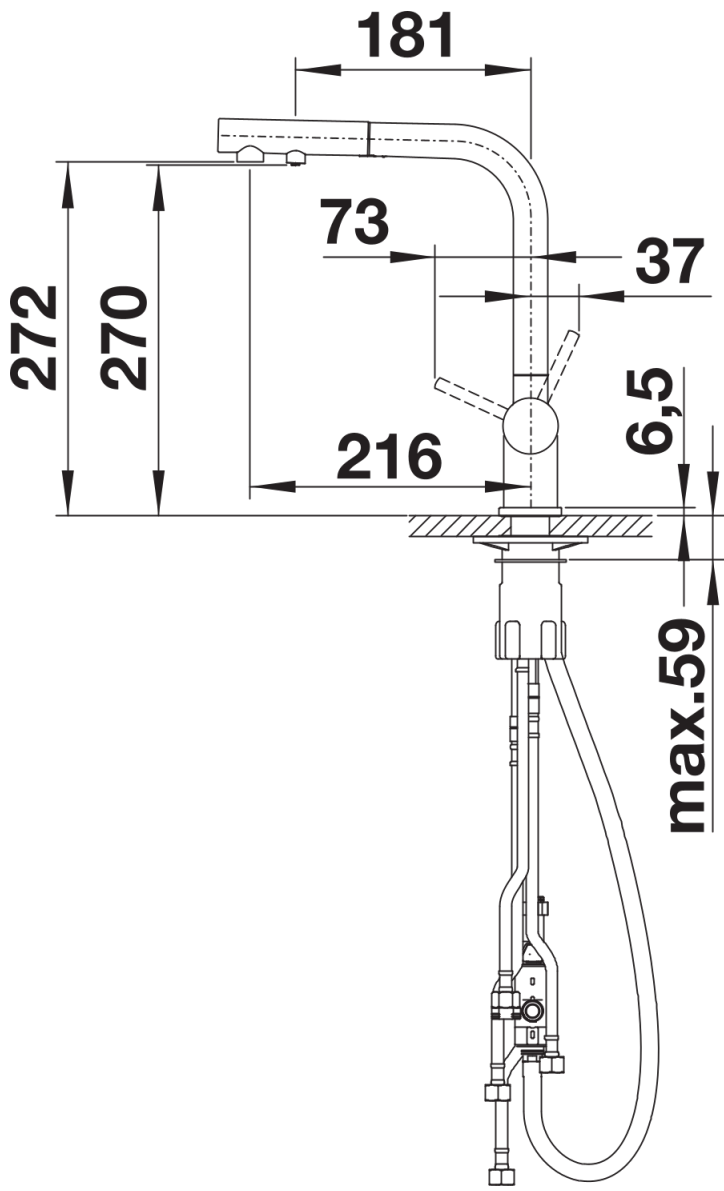

Datový list produktu FONTAS-S II Filtr

Č. pol. 525200

Přednost

- Komfortní baterie 3 v 1: filtrovaná a nefiltrovaná voda z vysouvací koncovky
- Samostatný vodní okruh: páka na studenou a teplou vodu vpravo, páka na filtrovanou vodu vlevo
- Extra hadice na filtrovanou vodu – bez směšování s vodou z vodovodu
- Úspora místa a praktičnost: s baterií 3 v 1 není nutný žádný další otvor ve dřezu pro přívod filtrované vody
- Povrchová úprava dokonale ladí se dřezem
- Je vhodné nainstalovat společně se systémem na filtraci vody

Barvy

Dostupné barvy

černá
antracit
šedá skála
šedá vulkán
bílá
bílá soft
tartufo

SILGRANIT-Look antracit

Obsah dodávky

- Raménko otočné o 180° pro větší rozsah
- Nutný otvor pro baterii Ø 35 mm
- Kartuš s keramickými destičkami
- Ventil a kartuš s keramickými destičkami
- Provzdušňující perlátor
- Kovová sprchová koncovka
- Sprchová hadice s nylonovým opletením
- Závaží pro spolehlivé zatažení sprchové hadice
- Pružné připojovací hadice 500 mm a $\frac{3}{8}$ " matice
- Stabilizační podložka pro vyšší stabilitu baterie při montáži do nerezových dřezů
- Se zpětným ventilem zabraňujícím zpětnému nasátí vody podle normy EN 1717
- Filtrační systém není součástí balení.

Detaily

Rozsah otáčení

Páčka z boku 2D

Pohled ze strany