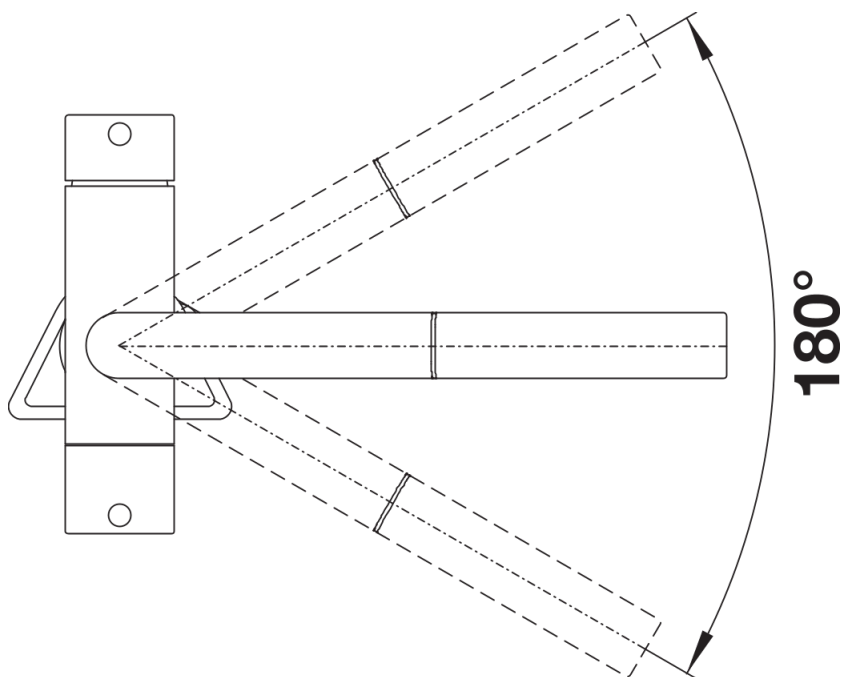

Barvy

Dostupné barvy

černá
antracit
šedá skála
šedá vulkán
bílá
bílá soft
tartufo

SILGRANIT-Look antracit

Obsah dodávky

- Raménko otočné o 180° pro větší rozsah
- Nutný otvor pro baterii Ø 35 mm
- Kartuš s keramickými destičkami
- Ventil a kartuš s keramickými destičkami
- Provzdušňující perlátor
- Kovová sprchová koncovka
- Sprchová hadice s nylonovým opletením
- Závaží pro spolehlivé zatažení sprchové hadice
- Pružné připojovací hadice 500 mm a $\frac{3}{8}$ " matice
- Stabilizační podložka pro vyšší stabilitu baterie při montáži do nerezových dřezů
- Se zpětným ventilem zabraňujícím zpětnému nasátí vody podle normy EN 1717
- Filtrační systém není součástí balení.

Detaily

Rozsah otáčení

Páčka z boku 2D

Pohled ze strany