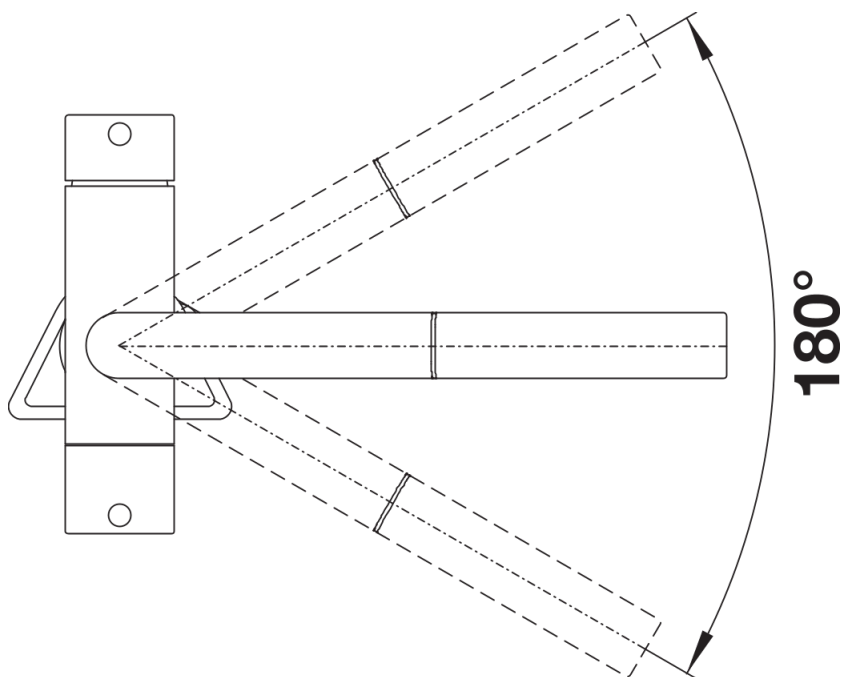

Barvy

Dostupné barvy

černá
antracit
šedá skála
šedá vulkán
bílá
bílá soft
tartufo

SILGRANIT-Look tartufo

Obsah dodávky

- Raménko otočné o 180° pro větší rozsah
- Nutný otvor pro baterii Ø 35 mm
- Kartuš s keramickými destičkami
- Ventil a kartuš s keramickými destičkami
- Provzdušňující perlátor
- Kovová sprchová koncovka
- Sprchová hadice s nylonovým opletením
- Závaží pro spolehlivé zatažení sprchové hadice
- Pružné připojovací hadice 500 mm a $\frac{3}{8}$ " matice
- Stabilizační podložka pro vyšší stabilitu baterie při montáži do nerezových dřezů
- Se zpětným ventilem zabraňujícím zpětnému nasátí vody podle normy EN 1717
- Filtrační systém není součástí balení.

Detaily

Rozsah otáčení

Páčka z boku 2D

Pohled ze strany