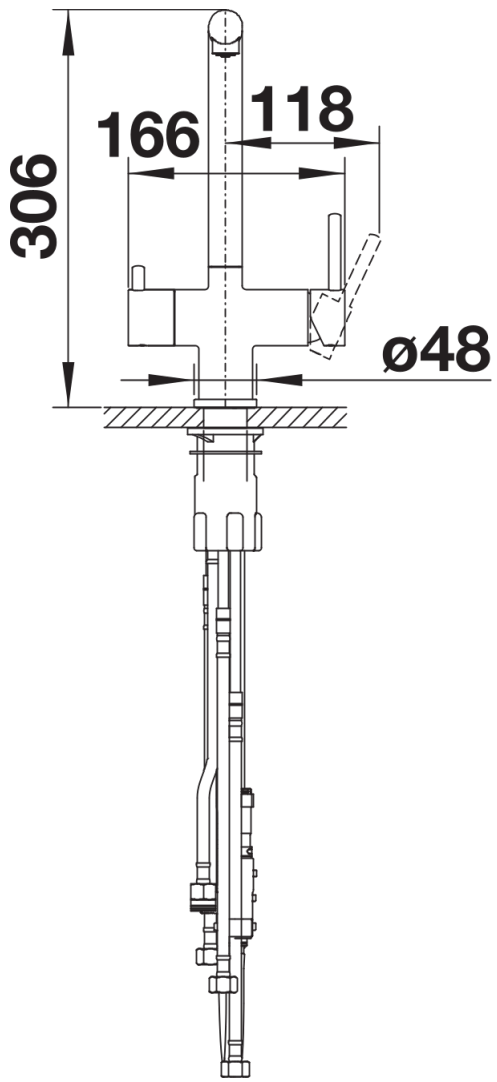

Datový list produktu FONTAS-S II Filtr

Č. pol. 525206

Přednost

- Komfortní baterie 3 v 1: filtrovaná a nefiltrovaná voda z vysouvací koncovky
- Samostatný vodní okruh: páka na studenou a teplou vodu vpravo, páka na filtrovanou vodu vlevo
- Extra hadice na filtrovanou vodu – bez směšování s vodou z vodovodu
- Úspora místa a praktičnost: s baterií 3 v 1 není nutný žádný další otvor ve dřezu pro přívod filtrované vody
- Povrchová úprava dokonale ladí se dřezem
- Je vhodné nainstalovat společně se systémem na filtraci vody

Barvy

Dostupné barvy

černá
antracit
šedá skála
šedá vulkán
bílá
bílá soft
tartufo

SILGRANIT-Look tartufo

Obsah dodávky

- Raménko otočné o 180° pro větší rozsah
- Nutný otvor pro baterii Ø 35 mm
- Kartuš s keramickými destičkami
- Ventil a kartuš s keramickými destičkami
- Provzdušňující perlátor
- Kovová sprchová koncovka
- Sprchová hadice s nylonovým opletením
- Závaží pro spolehlivé zatažení sprchové hadice
- Pružné připojovací hadice 500 mm a $\frac{3}{8}$ " matice
- Stabilizační podložka pro vyšší stabilitu baterie při montáži do nerezových dřezů
- Se zpětným ventilem zabraňujícím zpětnému nasátí vody podle normy EN 1717
- Filtrační systém není součástí balení.

Detaily

Rozsah otáčení

Páčka z boku 2D

Pohled ze strany