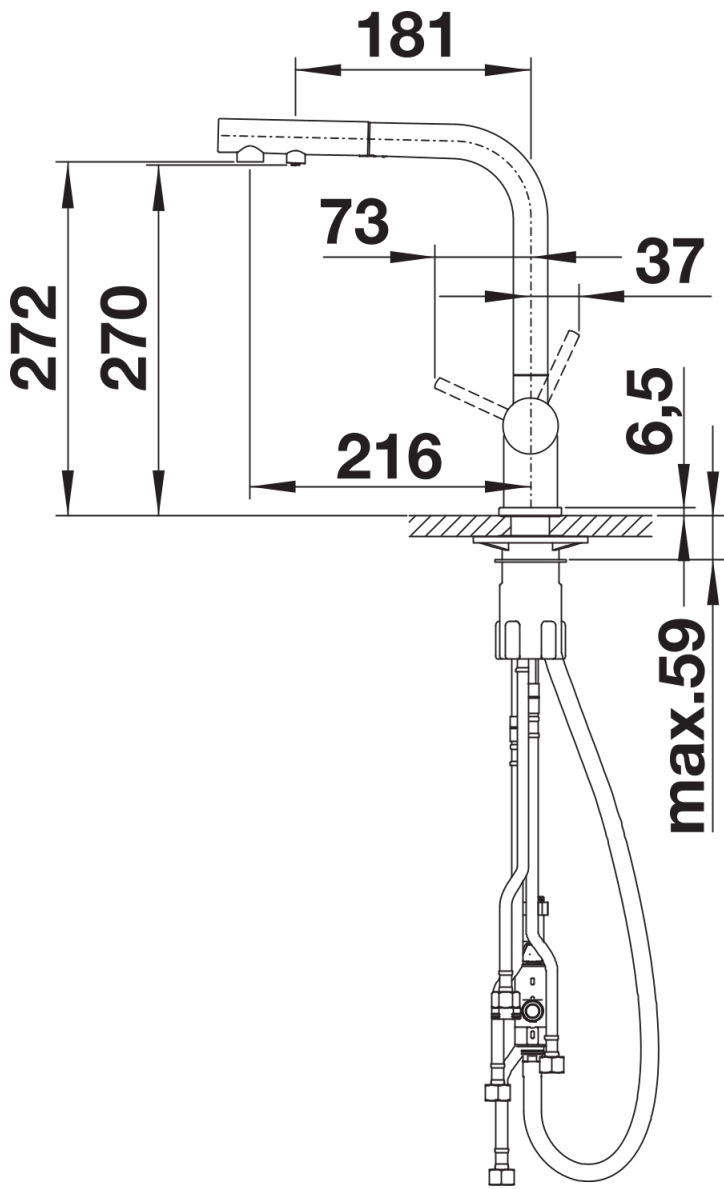

Datový list produktu FONTAS-S II Filtr

Č. pol. 525206

Přednost

- Komfortní baterie 3 v 1: filtrovaná a nefiltrovaná voda z vysouvací koncovky
- Samostatný vodní okruh: páka na studenou a teplou vodu vpravo, páka na filtrovanou vodu vlevo
- Extra hadice na filtrovanou vodu – bez směšování s vodou z vodovodu
- Úspora místa a praktičnost: s baterií 3 v 1 není nutný žádný další otvor ve dřezu pro přívod filtrované vody
- Povrchová úprava dokonale ladí se dřezem
- Je vhodné nainstalovat společně se systémem na filtraci vody

Barvy

Dostupné barvy

černá
antracit
šedá skála
šedá vulkán
bílá
bílá soft
tartufo

SILGRANIT-Look tartufo

Obsah dodávky

- Raménko otočné o 180° pro větší rozsah
- Nutný otvor pro baterii Ø 35 mm
- Kartuš s keramickými destičkami
- Ventil a kartuš s keramickými destičkami
- Provzdušňující perlátor
- Kovová sprchová koncovka
- Sprchová hadice s nylonovým opletením
- Závaží pro spolehlivé zatažení sprchové hadice
- Pružné připojovací hadice 500 mm a $\frac{3}{8}$ " matice
- Stabilizační podložka pro vyšší stabilitu baterie při montáži do nerezových dřezů
- Se zpětným ventilem zabraňujícím zpětnému nasátí vody podle normy EN 1717
- Filtrační systém není součástí balení.

Detaily

Rozsah otáčení

Páčka z boku 2D

Pohled ze strany