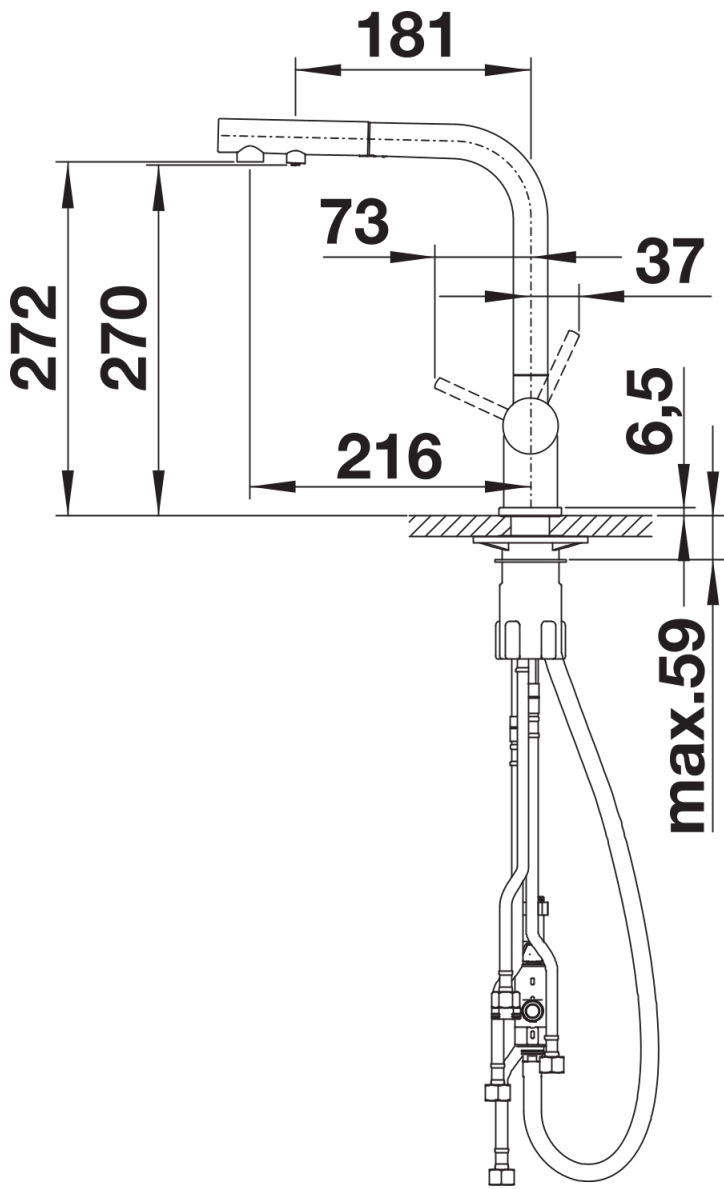

Datový list produktu FONTAS-S II Filtr

Č. pol. 526946

Přednost

- Komfortní baterie 3 v 1: filtrovaná a nefiltrovaná voda z vysouvací koncovky
- Samostatný vodní okruh: páka na studenou a teplou vodu vpravo, páka na filtrovanou vodu vlevo
- Extra hadice na filtrovanou vodu – bez směšování s vodou z vodovodu
- Úspora místa a praktičnost: s baterií 3 v 1 není nutný žádný další otvor ve dřezu pro přívod filtrované vody
- Povrchová úprava dokonale ladí se dřezem
- Je vhodné nainstalovat společně se systémem na filtraci vody

Barvy

Dostupné barvy

černá
antracit
šedá skála
šedá vulkán
bílá
bílá soft
tartufo

SILGRANIT-Look šedá vulkán

Obsah dodávky

- Raménko otočné o 180° pro větší rozsah
- Nutný otvor pro baterii Ø 35 mm
- Kartuš s keramickými destičkami
- Ventil a kartuš s keramickými destičkami
- Provzdušňující perlátor
- Kovová sprchová koncovka
- Sprchová hadice s nylonovým opletením
- Závaží pro spolehlivé zatažení sprchové hadice
- Pružné připojovací hadice 500 mm a $\frac{3}{8}$ " matice
- Stabilizační podložka pro vyšší stabilitu baterie při montáži do nerezových dřezů
- Se zpětným ventilem zabraňujícím zpětnému nasátí vody podle normy EN 1717
- Filtrační systém není součástí balení.

Detaily

Rozsah otáčení

Páčka z boku 2D

Pohled ze strany