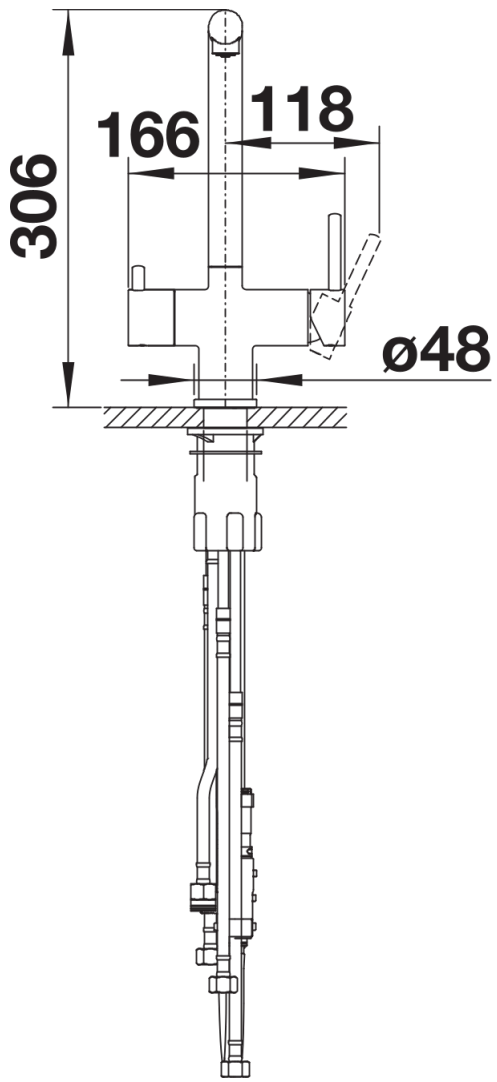

Datový list produktu FONTAS-S II Filtr

Č. pol. 526946

Přednost

- Komfortní baterie 3 v 1: filtrovaná a nefiltrovaná voda z vysouvací koncovky
- Samostatný vodní okruh: páka na studenou a teplou vodu vpravo, páka na filtrovanou vodu vlevo
- Extra hadice na filtrovanou vodu – bez směšování s vodou z vodovodu
- Úspora místa a praktičnost: s baterií 3 v 1 není nutný žádný další otvor ve dřezu pro přívod filtrované vody
- Povrchová úprava dokonale ladí se dřezem
- Je vhodné nainstalovat společně se systémem na filtraci vody

Barvy

Dostupné barvy

černá
antracit
šedá skála
šedá vulkán
bílá
bílá soft
tartufo

SILGRANIT-Look šedá vulkán

Obsah dodávky

- Raménko otočné o 180° pro větší rozsah
- Nutný otvor pro baterii Ø 35 mm
- Kartuš s keramickými destičkami
- Ventil a kartuš s keramickými destičkami
- Provzdušňující perlátor
- Kovová sprchová koncovka
- Sprchová hadice s nylonovým opletením
- Závaží pro spolehlivé zatažení sprchové hadice
- Pružné připojovací hadice 500 mm a $\frac{3}{8}$ " matice
- Stabilizační podložka pro vyšší stabilitu baterie při montáži do nerezových dřezů
- Se zpětným ventilem zabraňujícím zpětnému nasátí vody podle normy EN 1717
- Filtrační systém není součástí balení.

Detaily

Rozsah otáčení

Páčka z boku 2D

Pohled ze strany