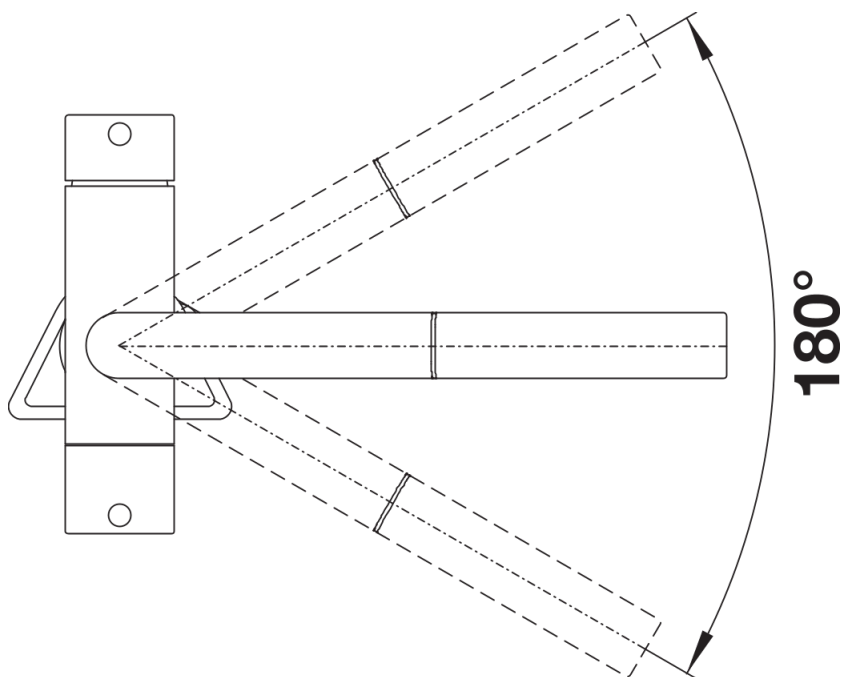

Barvy

Dostupné barvy

černá
antracit
šedá skála
šedá vulkán
bílá
bílá soft
tartufo

SILGRANIT-Look šedá vulkán

Obsah dodávky

- Raménko otočné o 180° pro větší rozsah
- Nutný otvor pro baterii Ø 35 mm
- Kartuš s keramickými destičkami
- Ventil a kartuš s keramickými destičkami
- Provzdušňující perlátor
- Kovová sprchová koncovka
- Sprchová hadice s nylonovým opletením
- Závaží pro spolehlivé zatažení sprchové hadice
- Pružné připojovací hadice 500 mm a $\frac{3}{8}$ " matice
- Stabilizační podložka pro vyšší stabilitu baterie při montáži do nerezových dřezů
- Se zpětným ventilem zabraňujícím zpětnému nasátí vody podle normy EN 1717
- Filtrační systém není součástí balení.

Detaily

Rozsah otáčení

Páčka z boku 2D

Pohled ze strany