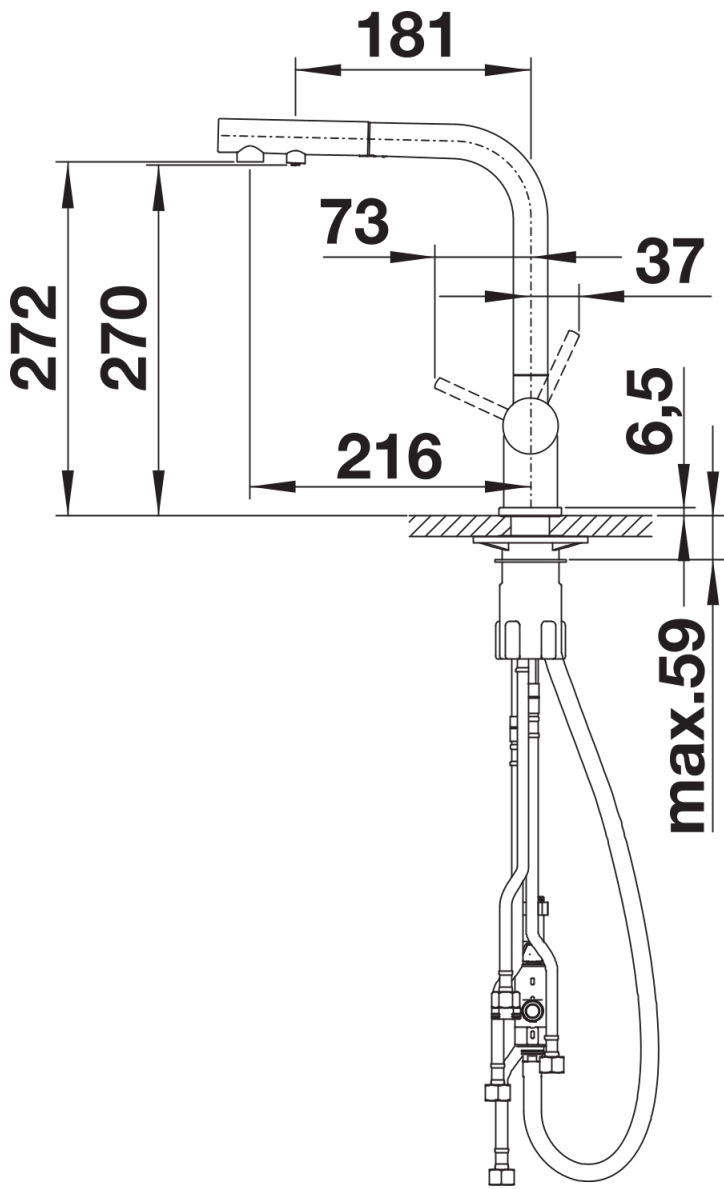

- Raménko otočné o 180° pro větší rozsah
- Nutný otvor pro baterii Ø 35 mm
- Ventil a kartuš s keramickými destičkami
- Provzdušňující perlátor
- Kovová sprchová koncovka
- Sprchová hadice s nylonovým opletením
- Závaží pro spolehlivé zatažení sprchové hadice
- Pružné připojovací hadice 500 mm a $\frac{3}{8}$ " matice
- Stabilizační podložka pro vyšší stabilitu baterie při montáži do nerezových dřezů
- Se zpětným ventilem zabraňujícím zpětnému nasátí vody podle normy EN 1717
- Filtrační systém není součástí balení.

Detaily

Rozsah otáčení

Páčka z boku 2D

Pohled ze strany