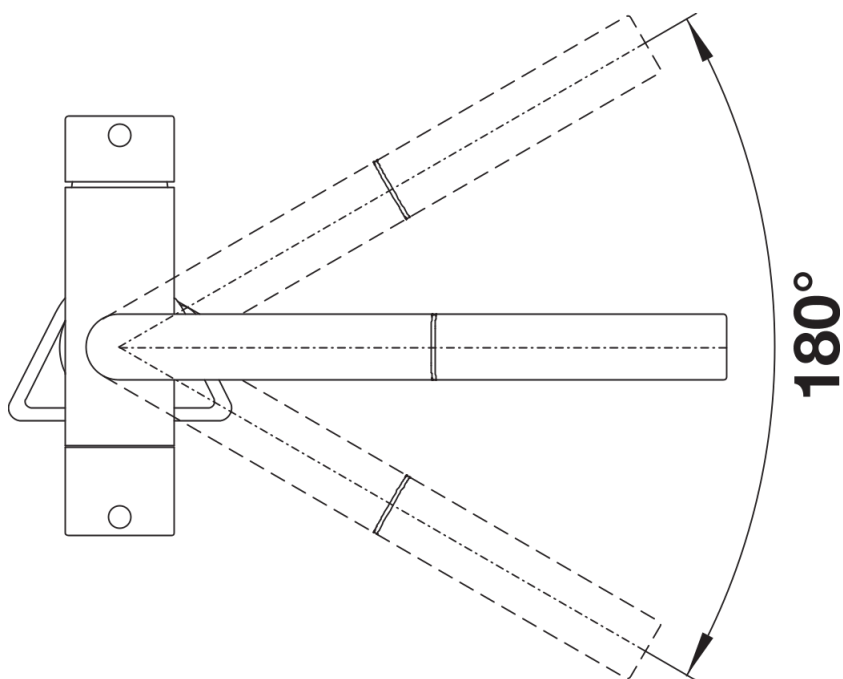

- Raménko otočné o 180° pro větší rozsah
- Nutný otvor pro baterii Ø 35 mm
- Ventil a kartuš s keramickými destičkami
- Provzdušňující perlátor
- Kovová sprchová koncovka
- Sprchová hadice s nylonovým opletením
- Závaží pro spolehlivé zatažení sprchové hadice
- Pružné připojovací hadice 500 mm a $\frac{3}{8}$ " matice
- Stabilizační podložka pro vyšší stabilitu baterie při montáži do nerezových dřezů
- Se zpětným ventilem zabraňujícím zpětnému nasátí vody podle normy EN 1717
- Filtrační systém není součástí balení.

Detaily

Rozsah otáčení

Páčka z boku 2D

Pohled ze strany