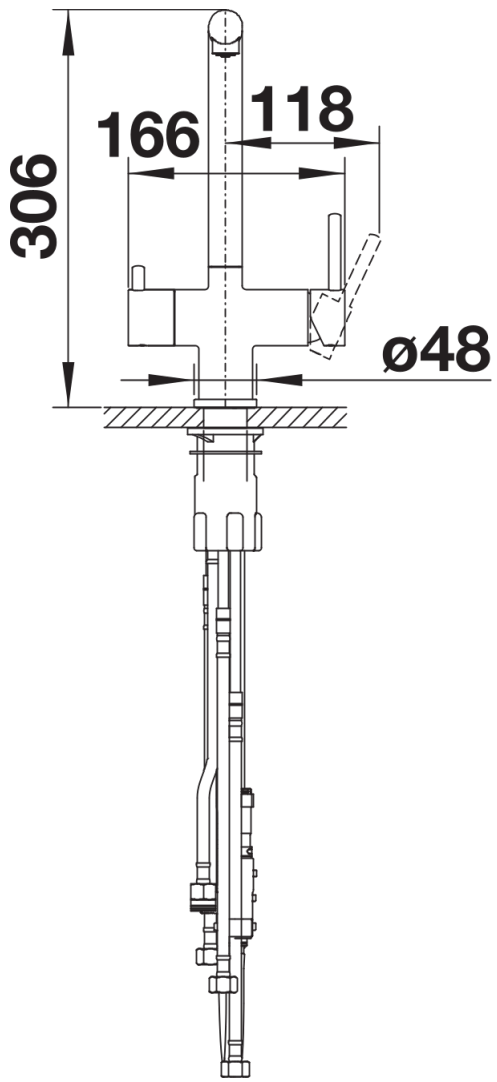

Datový list produktu FONTAS-S II Filtr

Č. pol. 525199

Přednost

- Komfortní baterie 3 v 1: filtrovaná a nefiltrovaná voda z vysouvací koncovky
- Samostatný vodní okruh: páka na studenou a teplou vodu vpravo, páka na filtrovanou vodu vlevo
- Extra hadice na filtrovanou vodu – bez směšování s vodou z vodovodu
- Úspora místa a praktičnost: s baterií 3 v 1 není nutný žádný další otvor ve dřezu pro přívod filtrované vody
- Povrchová úprava dokonale ladí se dřezem
- Je vhodné nainstalovat společně se systémem na filtraci vody

- Raménko otočné o 180° pro větší rozsah
- Nutný otvor pro baterii Ø 35 mm
- Ventil a kartuš s keramickými destičkami
- Provzdušňující perlátor
- Kovová sprchová koncovka
- Sprchová hadice s nylonovým opletením
- Závaží pro spolehlivé zatažení sprchové hadice
- Pružné připojovací hadice 500 mm a $\frac{3}{8}$ " matice
- Stabilizační podložka pro vyšší stabilitu baterie při montáži do nerezových dřezů
- Se zpětným ventilem zabraňujícím zpětnému nasátí vody podle normy EN 1717
- Filtrační systém není součástí balení.

Detaily

Rozsah otáčení

Páčka z boku 2D

Pohled ze strany